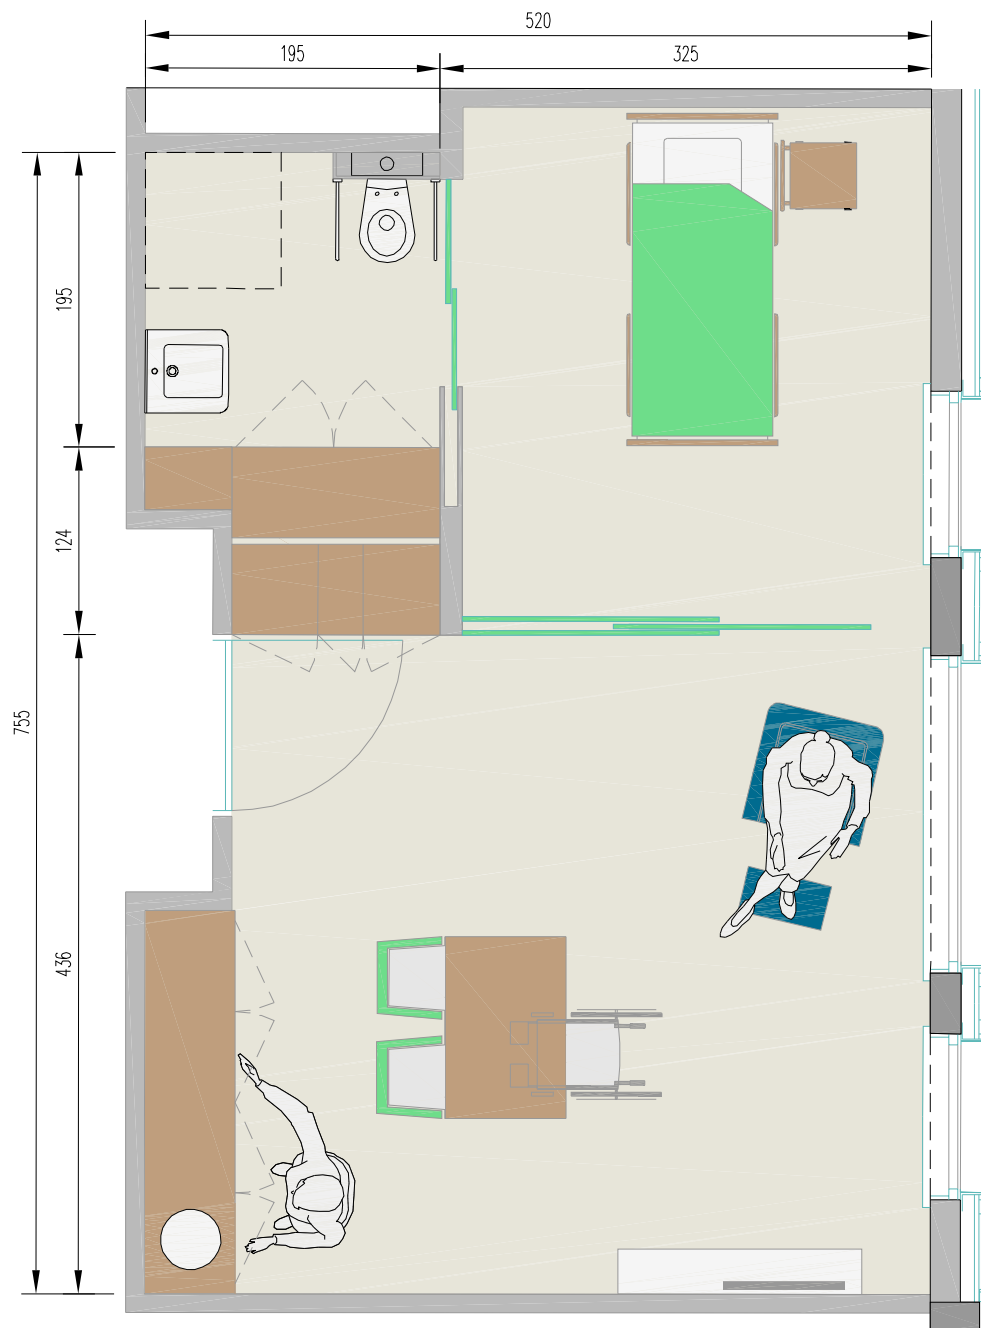

WOON- & ZORGCENTRUM Sint -Vincentius

B.2: Nieuwbouw

1.Kamer type 2

netto opp kamer : 33,21m²

netto opp sanitair: 4,87m²

totaal opp kamer: 38,08m²