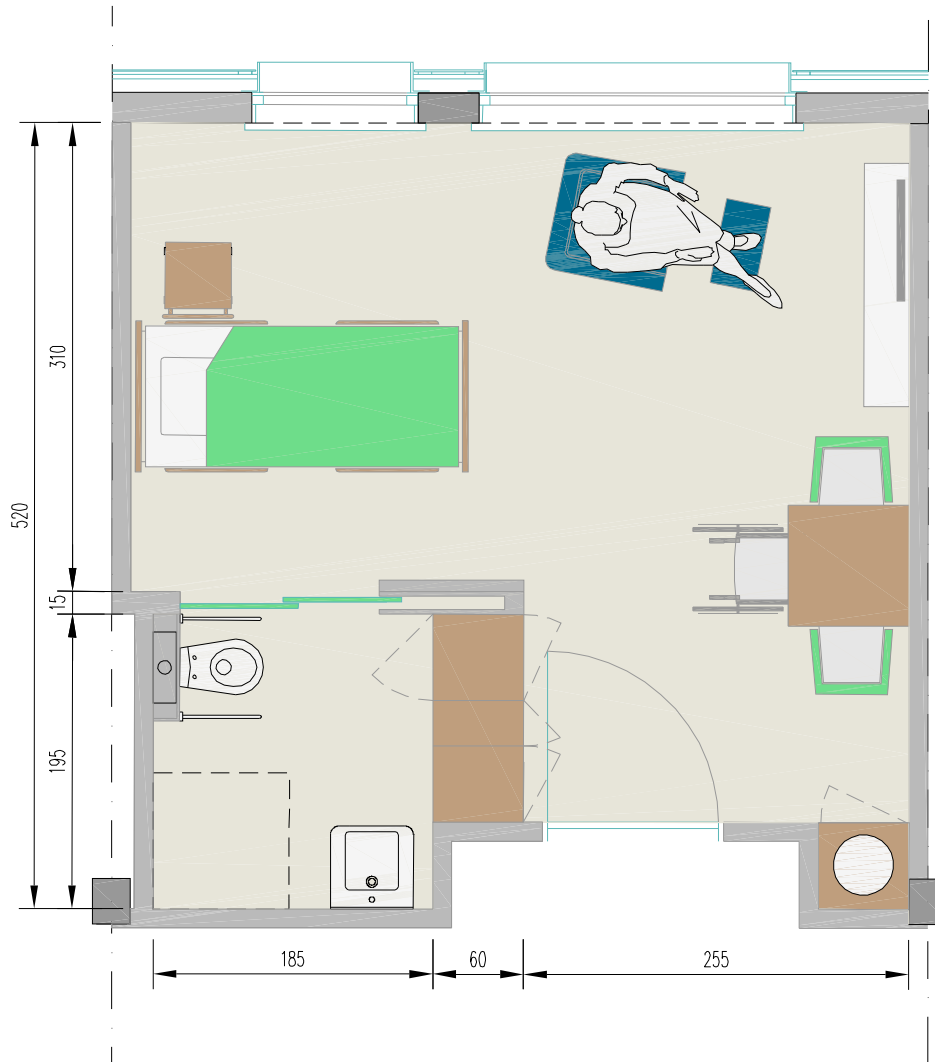

## B.2: Nieuwbouw

### 1.Kamer type 1

netto opp kamer : 20,54m<sup>2</sup>

netto opp sanitair: 4,02m<sup>2</sup>

totaal opp kamer: 24,56m<sup>2</sup>