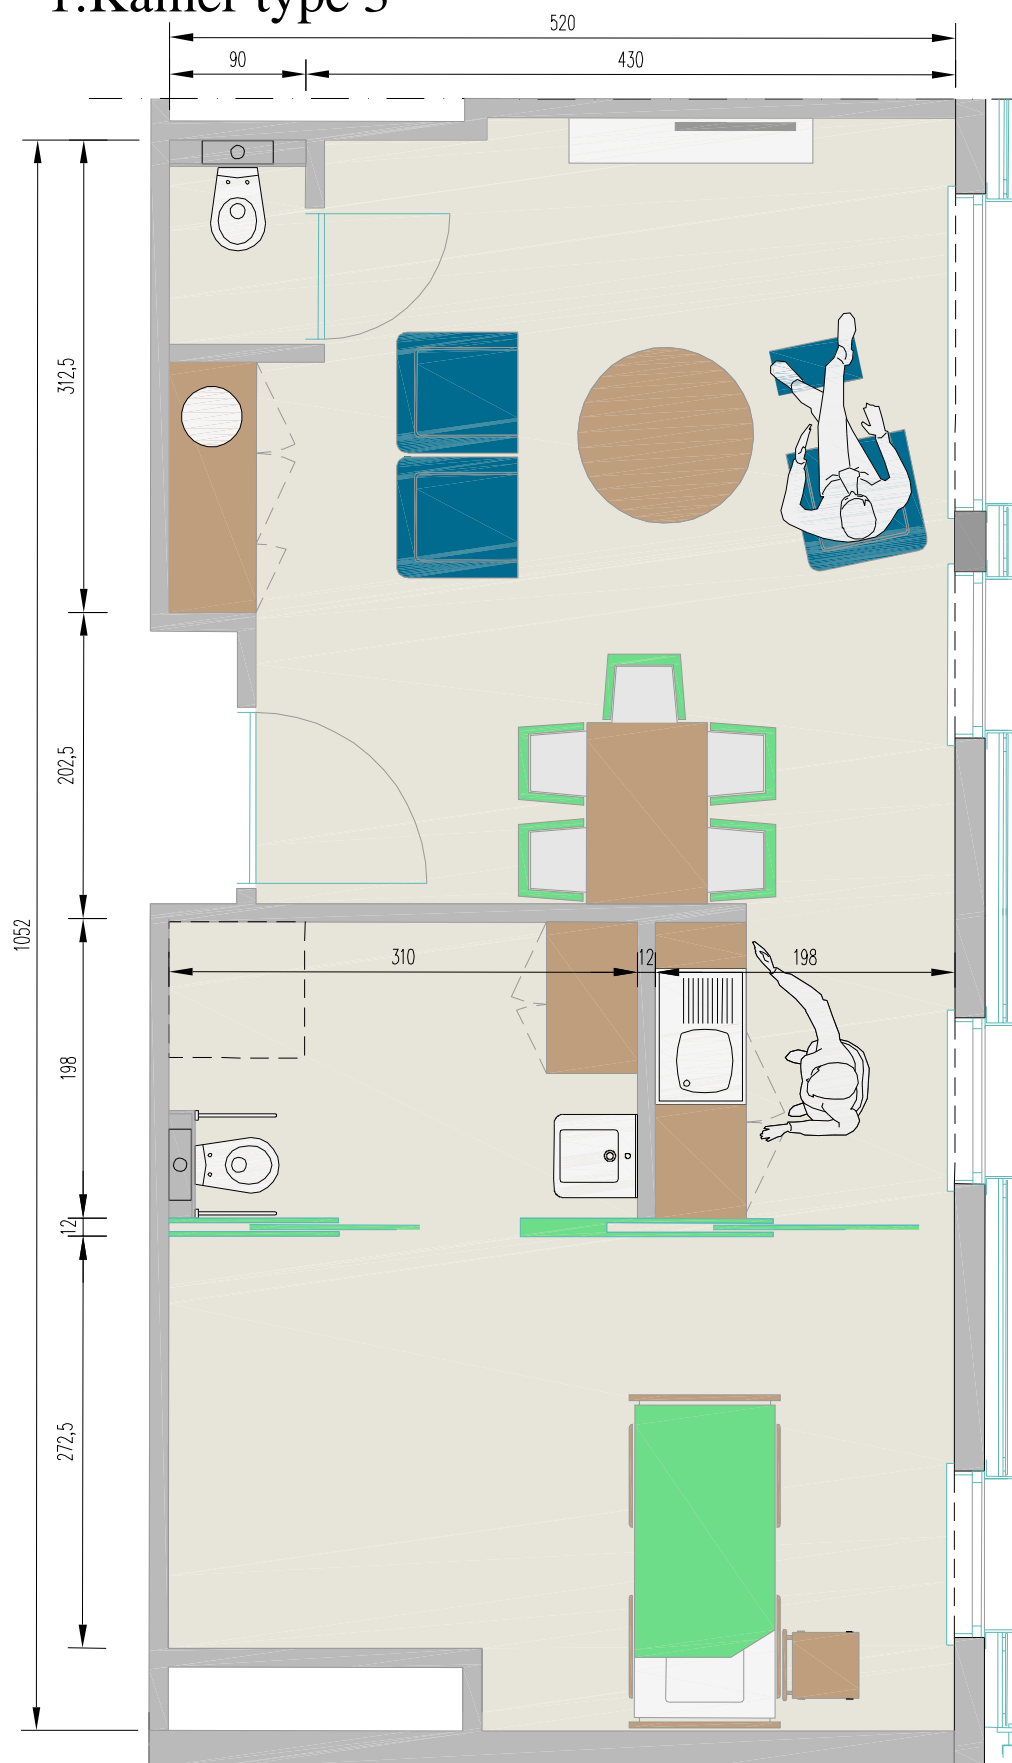

## B.2: Nieuwbouw

### 1.Kamer type 3

netto opp kamer : 44,17m<sup>2</sup>

netto opp sanitair: 7,29m<sup>2</sup>

total opp kamer : 51,46m<sup>2</sup>